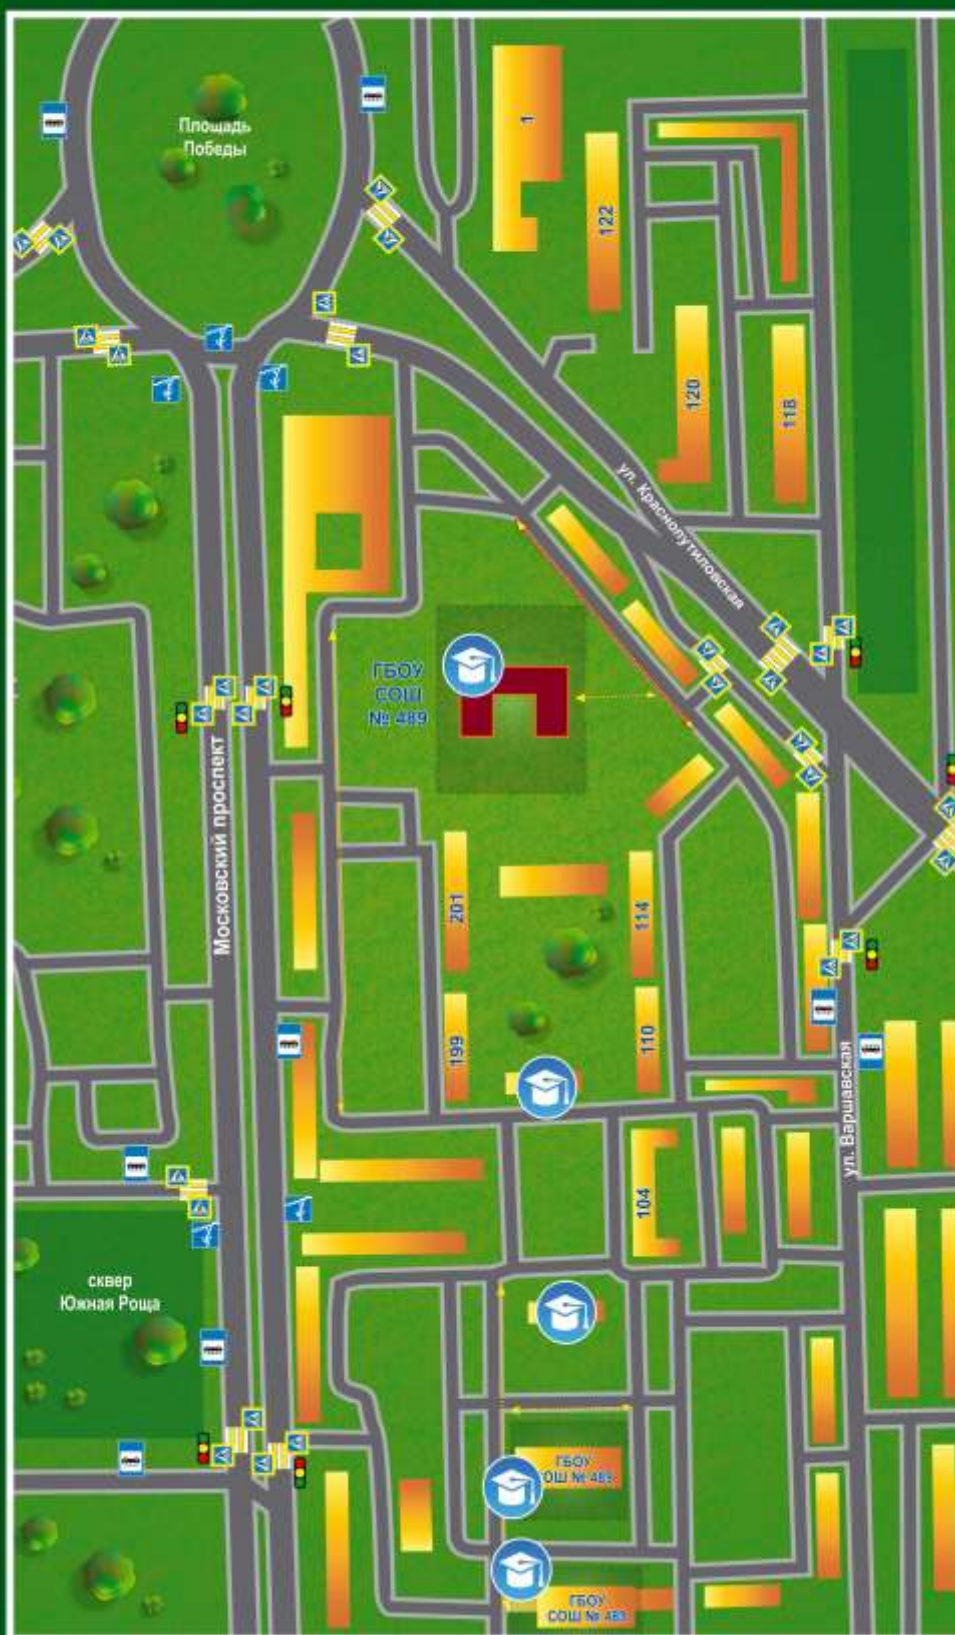

ПЛАН-СХЕМА БЕЗОПАСНЫХ МАРШРУТОВ К ГБОУ ШКОЛА № 489 МОСКОВСКОГО РАЙОНА САНКТ-ПЕТЕРБУРГА

СХЕМАТИЧНОЕ ОТОБРАЖЕНИЕ
ОБЪЕКТОВ МЕСТНОСТИ
Адрес: Московский проспект, д. 203 а

- образовательное учреждение
- учреждение культуры
- спортивное учреждение
- учреждение дополнительного образования

- жилая застройка
- проезжая часть
- тротуар
- безопасный путь движения

**ТЕЛЕФОНЫ
ЭКСТРЕННЫХ СЛУЖБ**
ЕДИНЫЕ ТЕЛЕФОНЫ СЛУЖБ СПАСЕНИЯ
112, 101

ПОЖАРНАЯ ОХРАНА - 101

ПОЛИЦИЯ - 102

СКОРАЯ ПОМОЩЬ - 103

АВАРИЙНАЯ ГАЗОВАЯ
СЛУЖБА - 104