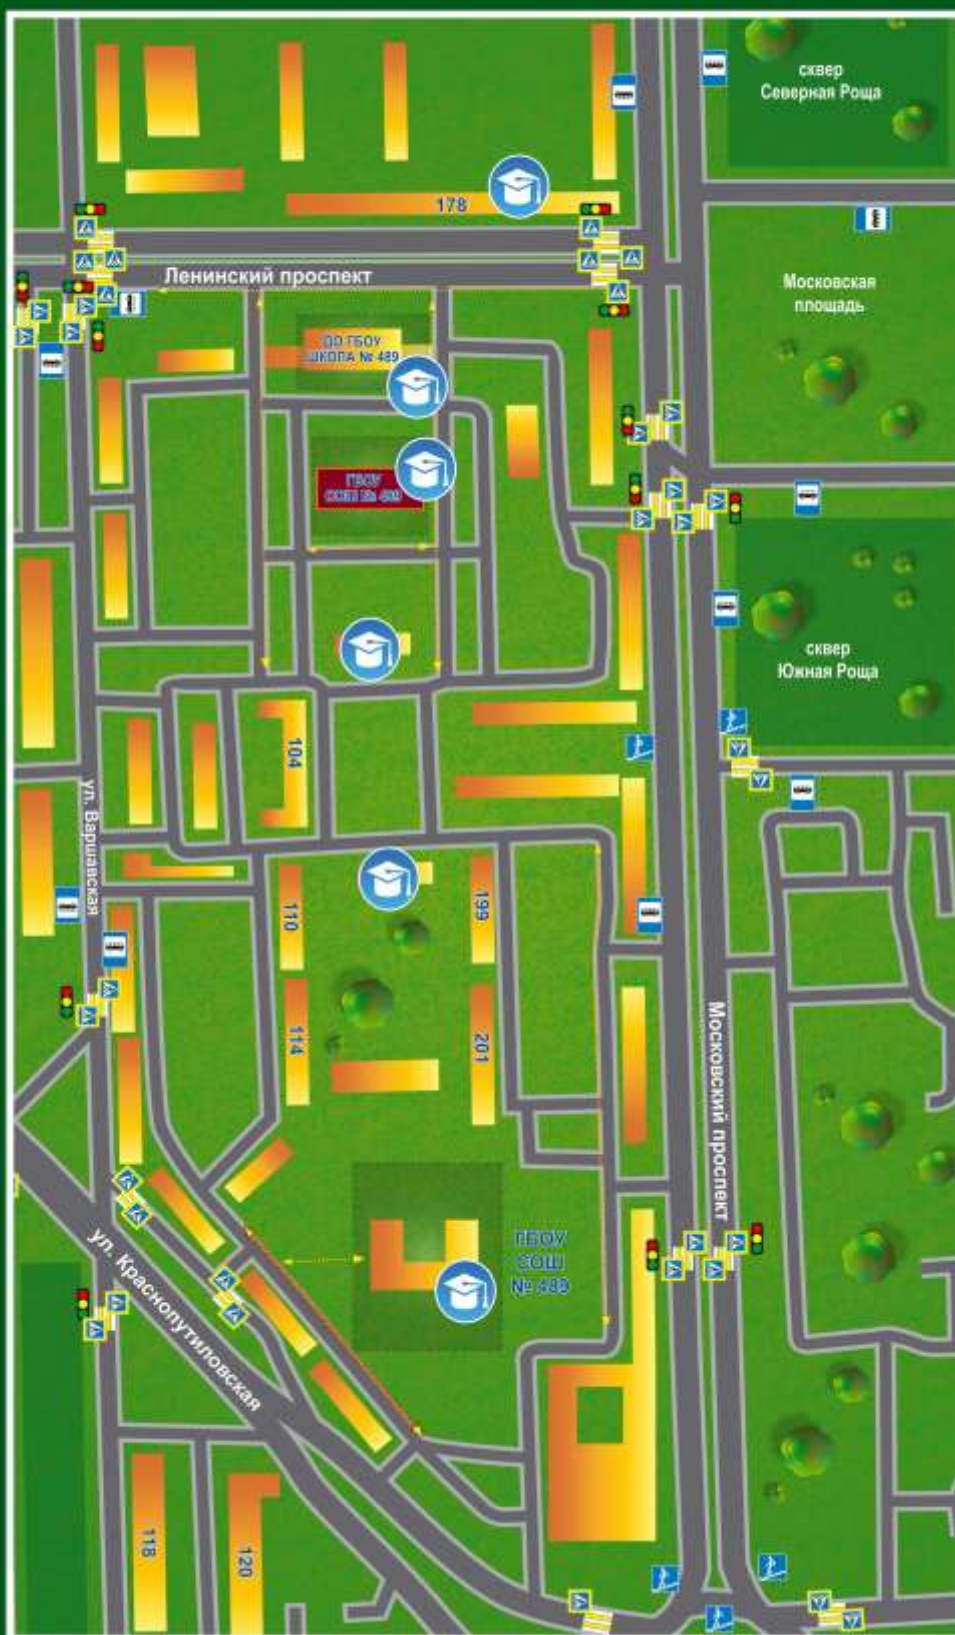

ПЛАН-СХЕМА БЕЗОПАСНЫХ МАРШРУТОВ К ГБОУ ШКОЛА № 489 МОСКОВСКОГО РАЙОНА САНКТ-ПЕТЕРБУРГА

СХЕМАТИЧНОЕ ОТОБРАЖЕНИЕ
ОБЪЕКТОВ МЕСТНОСТИ
Адрес: Ленинский проспект, д. 161, к. 3

- образовательное учреждение
- учреждение культуры
- спортивное учреждение
- учреждение дополнительного образования
- жилая застройка
- проезжая часть
- тротуар
- безопасный путь движения

**ТЕЛЕФОНЫ
ЭКСТРЕННЫХ СЛУЖБ**
ЕДИНЫЕ ТЕЛЕФОНЫ СЛУЖБ СПАСЕНИЯ
112, 101

- ПОЖАРНАЯ ОХРАНА - 101
- ПОЛИЦИЯ - 102
- СКОРАЯ ПОМОЩЬ - 103
- АВАРИЙНАЯ ГАЗОВАЯ СЛУЖБА - 104